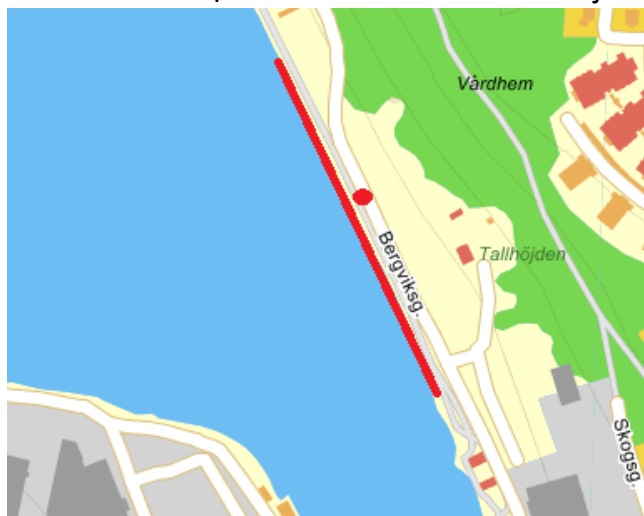

På DM i Trosa är det rullspöförbud pga att vi fiskar inom området som normalt är fredat pga. havsöringens lekvandring. Eventuella förändringar här kommer meddelas innan tävlingen.

Tävlingssträckorna

DM1

17/9

Fyrisån – Studenternas IP

DM2

1/10

Södertälje – Södertälje Kanal

DM3/LAG

15/10

Trosa – Småbåtshamnen